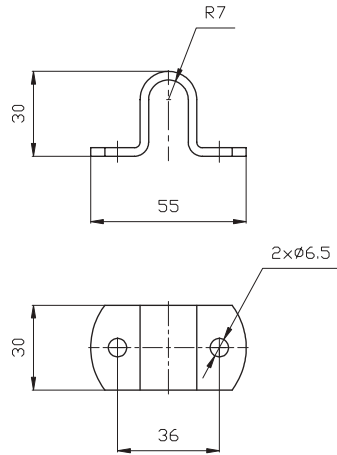

### Z-08

kartony  
- rodzaje opakowań  
cardboard boxes  
- capacity of packages

typu / type	A	B	C	D	
wymiary / dimensions	425/285/155 mm	395/285/320 mm	600/400/420 mm	1195/800/1000 mm	Zamówienia krajowe realizujemy w terminie do 7 dni roboczych w ramach posiadanych stanów magazynowych.
ilość / quantity	500 szt. / pcs				

### Z-09

kartony  
- rodzaje opakowań  
cardboard boxes  
- capacity of packages

typu / type	A	B	C	D	
wymiary / dimensions	425/285/155 mm	395/285/320 mm	600/400/420 mm	1195/800/1000 mm	Zamówienia krajowe realizujemy w terminie do 7 dni roboczych w ramach posiadanych stanów magazynowych.
ilość / quantity	1000 szt. / pcs				