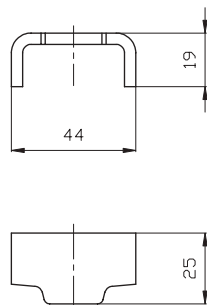

do wstawiania
for welding