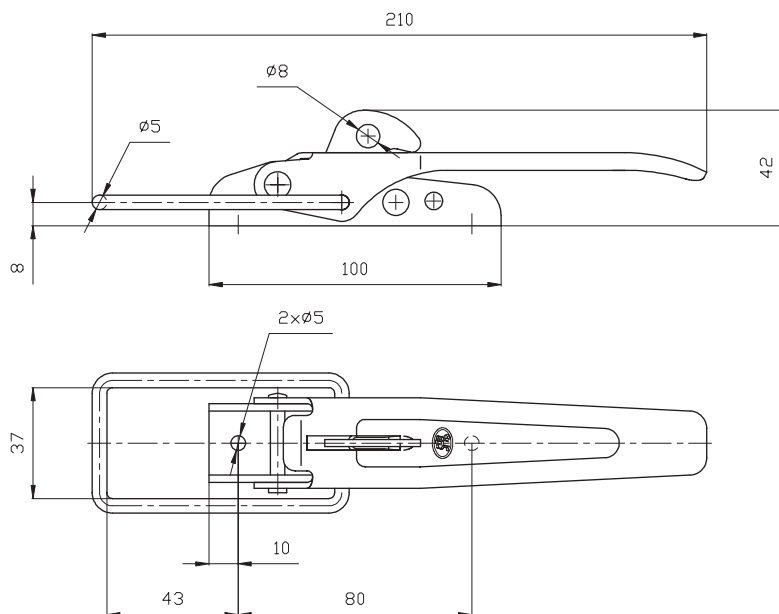

ZACZEPY BURTOWE / BOARD'S LATCHES

ZB-01

Stan na: Kwiecień 2006
Drawing from: April 2006

Elementy ZB oraz Z, umieszczone równolegle, współpracują ze sobą
Elements of ZB and Z which are situated parallelly, fit together.

ZB-01

kartony
- rodzaje opakowań
cardboard boxes
- capacity of packages

typu / type	A	B	C	D	Zamówienia krajowe realizujemy w terminie do 7 dni roboczych w ramach posiadanych stanów magazynowych.
wymiary / dimensions	425/285/155 mm	395/285/320 mm	600/400/420 mm	1195/800/1000 mm	
ilość / quantity	60 szt./pcs	125 szt./pcs	400 szt./pcs		

ZB-01A

Stan na: Kwiecień 2006
Drawing from: April 2006

Elementy ZB oraz Z, umieszczone równolegle, współpracują ze sobą
Elements of ZB and Z which are situated parallelly, fit together.

ZB-01A

kartony
- rodzaje opakowań
cardboard boxes
- capacity of packages

typu / type	A	B	C	D	Zamówienia krajowe realizujemy w terminie do 7 dni roboczych w ramach posiadanych stanów magazynowych.
wymiary / dimensions	425/285/155 mm	395/285/320 mm	600/400/420 mm	1195/800/1000 mm	
ilość / quantity	50 szt./pcs	120 szt./pcs	400 szt./pcs		