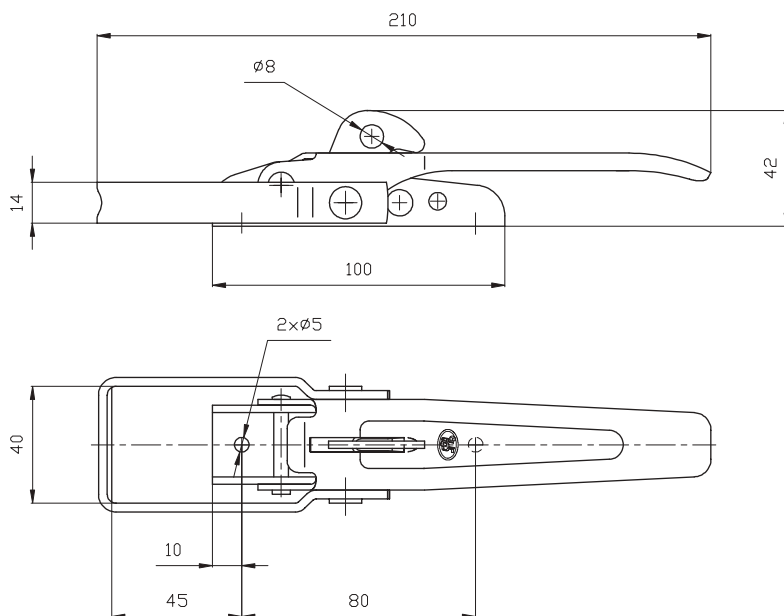

ZACZEPY BURTOWE / BOARD'S LATCHES

ZB-01

Stan na: Kwiecień 2006
Drawing from: April 2006

Elementy ZB oraz Z, umieszczone równolegle, współpracują ze sobą
Elements of ZB and Z which are situated parallelly, fit together.

ZB-01

kartony
- rodzaje opakowań
cardboard boxes
- capacity of packages

typu / type	A	B	C	D	Zamówienia krajowe realizujemy w terminie do 7 dni roboczych w ramach posiadanych stanów magazynowych.
wymiary / dimensions	425/285/155 mm	395/285/320 mm	600/400/420 mm	1195/800/1000 mm	
ilość / quantity	60 szt./pcs	125 szt./pcs	400 szt./pcs		

ZB-01A

Stan na: Kwiecień 2006
Drawing from: April 2006

Elementy ZB oraz Z, umieszczone równolegle, współpracują ze sobą
Elements of ZB and Z which are situated parallelly, fit together.

ZB-01A

kartony
- rodzaje opakowań
cardboard boxes
- capacity of packages

typu / type	A	B	C	D	Zamówienia krajowe realizujemy w terminie do 7 dni roboczych w ramach posiadanych stanów magazynowych.
wymiary / dimensions	425/285/155 mm	395/285/320 mm	600/400/420 mm	1195/800/1000 mm	
ilość / quantity	50 szt./pcs	120 szt./pcs	400 szt./pcs		