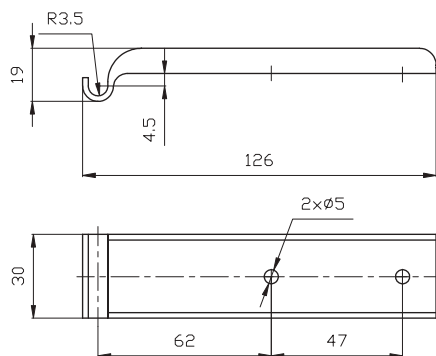

ZAPINACZE BURTOWE / THE BARS FOR THE BOARD'S LATCH

Z-01

Stan na: Kwiecień 2006
Drawing from: April 2006

Z-02

Stan na: Kwiecień 2006
Drawing from: April 2006

Z-01, Z-02

kartony
- rodzaje opakowań
cardboard boxes
- capacity of packages

typu / type	A	B	C	D	Zamówienia krajowe realizujemy w terminie do 7 dni roboczych w ramach posiadanych stanów magazynowych.
wymiary / dimensions	425/285/155 mm	395/285/320 mm	600/400/420 mm	1195/800/1000 mm	
ilość / quantity	200 szt. / pcs	500 szt. / pcs			

Z-03

Stan na: Kwiecień 2006
Drawing from: April 2006

Z-03

kartony
- rodzaje opakowań
cardboard boxes
- capacity of packages

typu / type	A	B	C	D	Zamówienia krajowe realizujemy w terminie do 7 dni roboczych w ramach posiadanych stanów magazynowych.
wymiary / dimensions	425/285/155 mm	395/285/320 mm	600/400/420 mm	1195/800/1000 mm	
ilość / quantity	200 szt. / pcs				