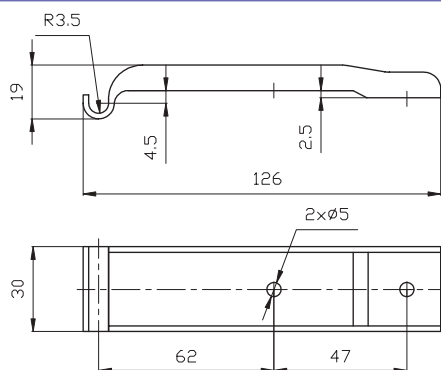

ZAPINACZE BURTOWE / THE BARS FOR THE BOARD'S LATCH

Z-01

Stan na: Kwiecień 2006
Drawing from: April 2006

Z-02

Stan na: Kwiecień 2006
Drawing from: April 2006

Z-01, Z-02

kartony
- rodzaje opakowań
cardboard boxes
- capacity of packages

typu / type	A	B	C	D	Zamówienia krajowe realizujemy w terminie do 7 dni roboczych w ramach posiadanych stanów magazynowych.
wymiary / dimensions	425/285/155 mm	395/285/320 mm	600/400/420 mm	1195/800/1000 mm	
ilość / quantity	200 szt. / pcs	500 szt. / pcs			

Z-03

Stan na: Kwiecień 2006
Drawing from: April 2006

Z-03

kartony
- rodzaje opakowań
cardboard boxes
- capacity of packages

typu / type	A	B	C	D	Zamówienia krajowe realizujemy w terminie do 7 dni roboczych w ramach posiadanych stanów magazynowych.
wymiary / dimensions	425/285/155 mm	395/285/320 mm	600/400/420 mm	1195/800/1000 mm	
ilość / quantity	200 szt. / pcs				