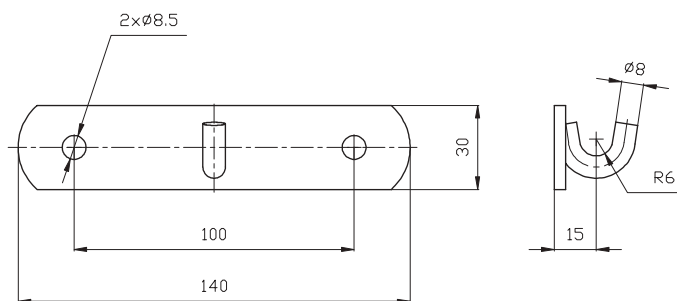

ZAPINACZE BURTOWE / THE BARS FOR THE BOARD'S LATCH

Z-01

Stan na: Kwiecień 2006
Drawing from: April 2006

Z-02

Stan na: Kwiecień 2006
Drawing from: April 2006

Z-01, Z-02

kartony
- rodzaje opakowań
cardboard boxes
- capacity of packages

typu / type	A	B	C	D	Zamówienia krajowe realizujemy w terminie do 7 dni roboczych w ramach posiadanych stanów magazynowych.
wymiary / dimensions	425/285/155 mm	395/285/320 mm	600/400/420 mm	1195/800/1000 mm	
ilość / quantity	200 szt. / pcs	500 szt. / pcs			

Z-03

Stan na: Kwiecień 2006
Drawing from: April 2006

Z-03

kartony
- rodzaje opakowań
cardboard boxes
- capacity of packages

typu / type	A	B	C	D	Zamówienia krajowe realizujemy w terminie do 7 dni roboczych w ramach posiadanych stanów magazynowych.
wymiary / dimensions	425/285/155 mm	395/285/320 mm	600/400/420 mm	1195/800/1000 mm	
ilość / quantity	200 szt. / pcs				