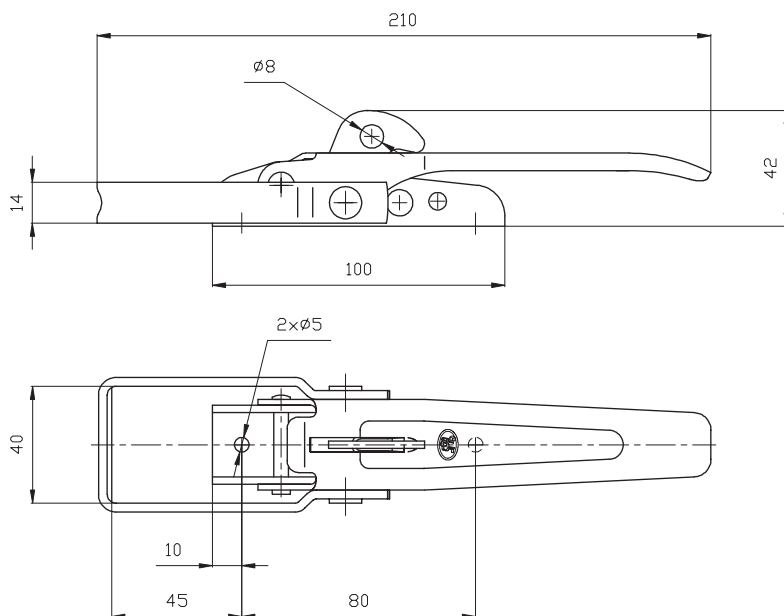

### ZB-01

kartony  
- rodzaje opakowań  
cardboard boxes  
- capacity of packages

typu / type	A	B	C	D	Zamówienia krajowe realizujemy w terminie do 7 dni roboczych w ramach posiadanych stanów magazynowych.
wymiary / dimensions	425/285/155 mm	395/285/320 mm	600/400/420 mm	1195/800/1000 mm	
ilość / quantity	60 szt./pcs	125 szt./pcs	400 szt./pcs		

### ZB-01A

Stan na: Kwiecień 2006  
Drawing from: April 2006

Elementy ZB oraz Z, umieszczone równolegle, współpracują ze sobą  
Elements of ZB and Z which are situated parallelly, fit together.